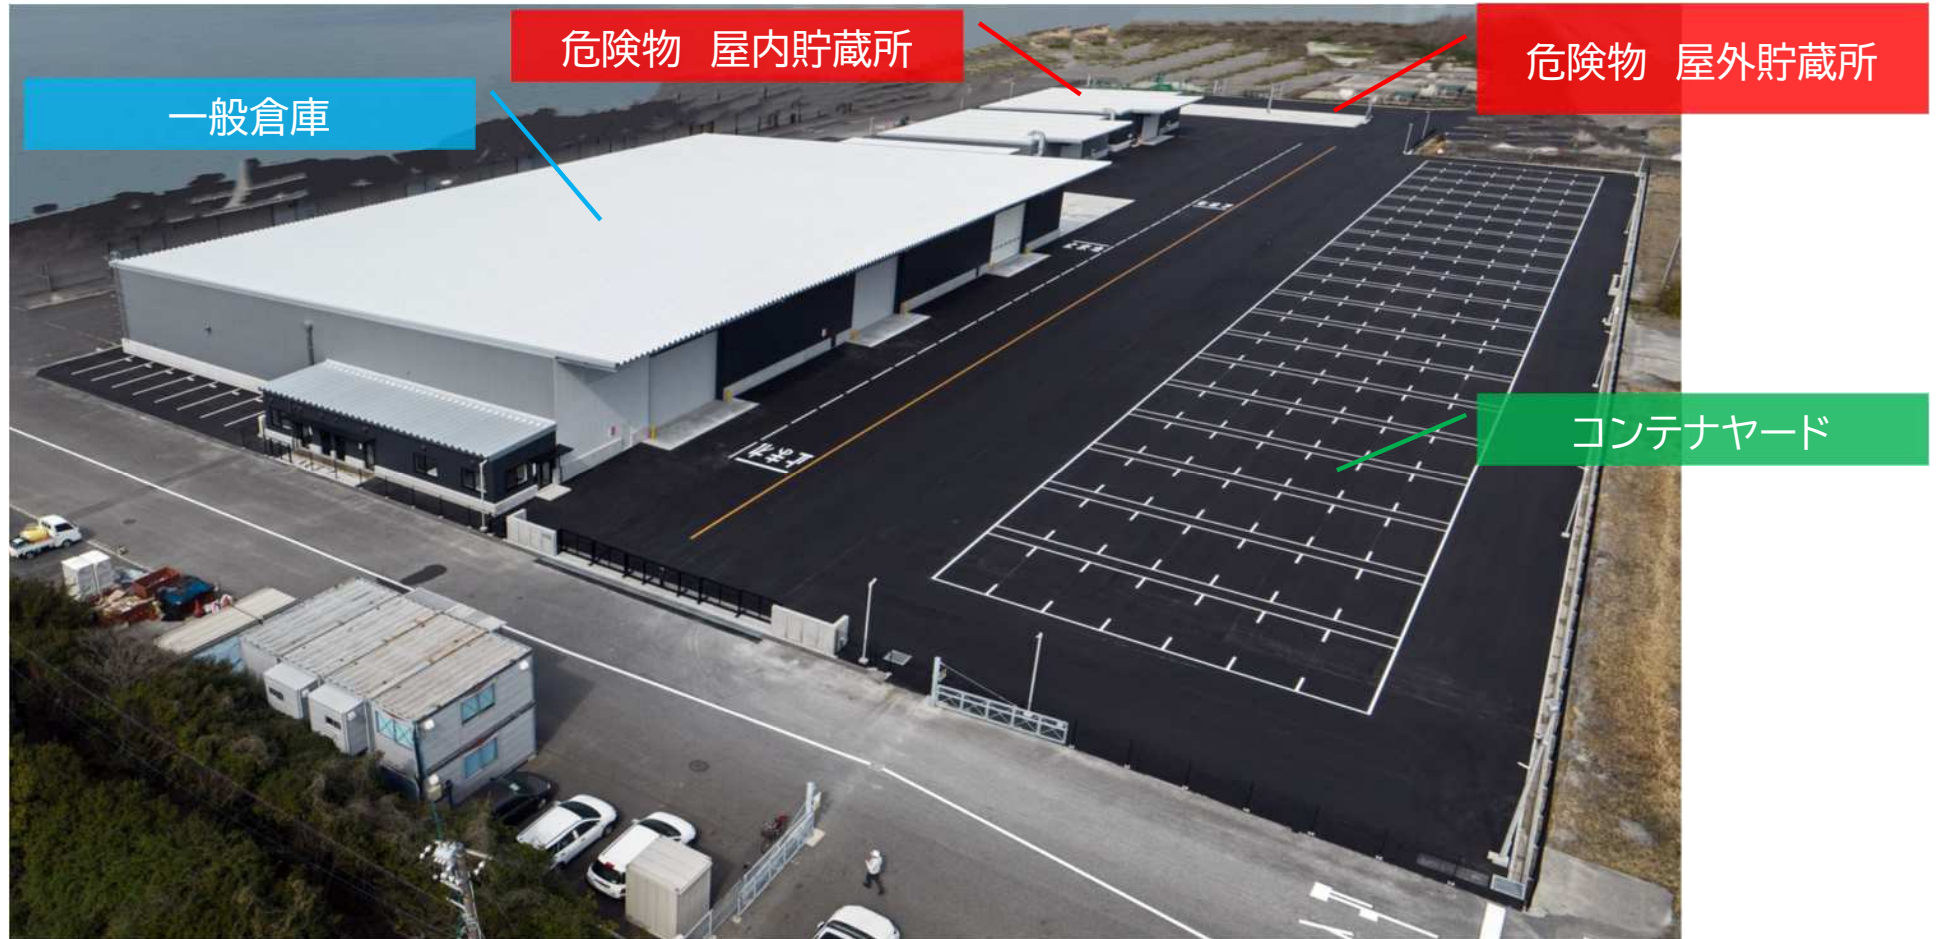

倉庫業概要

- 1) 名称 : 宇部興産海運株式会社 沖宇部倉庫
- 2) 所在地 : 宇部市大字沖宇部字沖の山525番地
- 3) 倉庫種類 : 普通1類倉庫 (一般倉庫、コンテナヤード)
危険品倉庫 (危険物屋内貯蔵所、危険物屋外貯蔵所)
- 4) 営業開始 : 2024年4月1日

倉庫紹介

倉庫一覽

施設内容	一般倉庫 (保税蔵置場1棟)	危険物屋内貯蔵所(常温) (保税蔵置場)	危険物屋外貯蔵所 (保税蔵置場)	コンテナヤード (保税蔵置場)
取扱貨物	一般貨物 毒物・劇物 指定可燃物(合成樹脂類)	危険物 第4類(1,2,3石) 危険物 第5類	危険物 第4類(1,2石)	一般貨物 指定可燃物(可燃性固体類)
設備	倉庫面積1,000㎡ x 3 ・指定可燃物倉庫 2棟 ・保税倉庫1棟 ・毒物・劇物保管エリア80㎡	倉庫面積500㎡ x 2 ・第4類倉庫 1棟 ・第5類倉庫 1棟	屋外貯蔵面積480㎡ (タンクコンテナ最大60基)	コンテナヤード面積3,300㎡ (コンテナ最大280基)

営業形態

- * お客様のご要望に応じ、様々な形態で貨物の保管/取扱いが可能
- * 集荷・配送・保管・梱包等、ワンストップサービスの提供が可能
- * 宇部港コンテナターミナルへのアクセスが良好な立地で物流コストの削減が可能
- * 倉庫管理システム(WMS)を用いて貨物の適正管理が可能